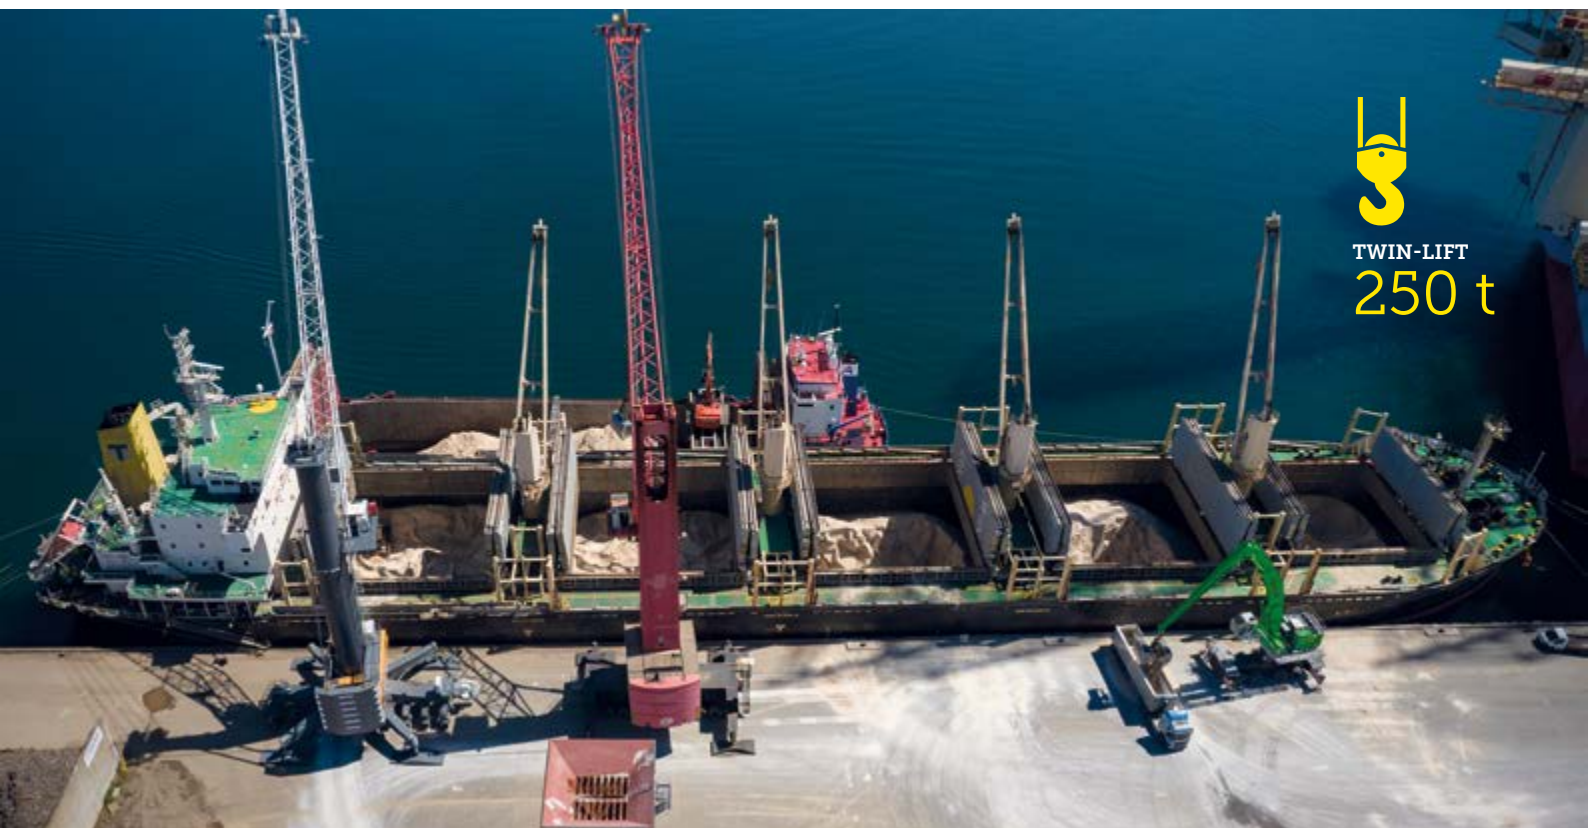

MOBILKRANER/MATERIEL

TWIN-LIFT
250 t

MANTSINEN 300DEMG

	KAPACITET	UDLÆG
Lossegrab	10,0 m ³	38 m
Lossegrab	16,0 m ³	38 m
Lossegrab	25,0 m ³	38 m
Polybgrab	10,0 m ³	38 m
Krog	50,0 t	

SENNEBOGEN 875E

	KAPACITET	UDLÆG
Lossegrab	8,0 m ³	26 m
Lossegrab	12,0 m ³	26 m
Polybgrab	4,0 m ³	26 m
Tømmergrab	2,5 m ²	26 m
Krog	15,0 t	

GOTTWALD HMK 360E

	KAPACITET	UDLÆG
Løfteevne, max.	120,0 t	23 m
Bulkhåndtering	op til 32 t	48 m
Lossegrab	18,0 m ³	
Polybgrab	11,5 m ³	
Polybgrab	13,5 m ³	

HÅNDBTERINGSUDSTYR

- Reach stacker m. krog op til 84 t
- Container stacker op til 36 t
- Gaffeltrucks op til 12 t
- Teleskoplæsser
- Lasteband
- Gummiged
- Traktor
- Minilæsser
- Lossetragte og styrter
- Båndtransportører

TRAGT

Volume	130 m ³
Højde	13 m

Grenaa Havn råder over en stor maskinpark. Kræver opgaven andet udstyr, har vi et stærkt netværk af samarbejdspartnere, der kan understøtte med øvrigt materiel.

Grenaa Havn
Support your business

DANMARKS MEST CENTRALE DYBVANDSHAVN

Grenaa Havn er en af Danmarks største erhvervs- og industrihavne med en central placering og god plads til udvikling.

Et stort fokus på kernesegmenterne og gode netværksforbindelser gør Grenaa Havn til fundamentet for at realisere potentialet i din virksomhed.