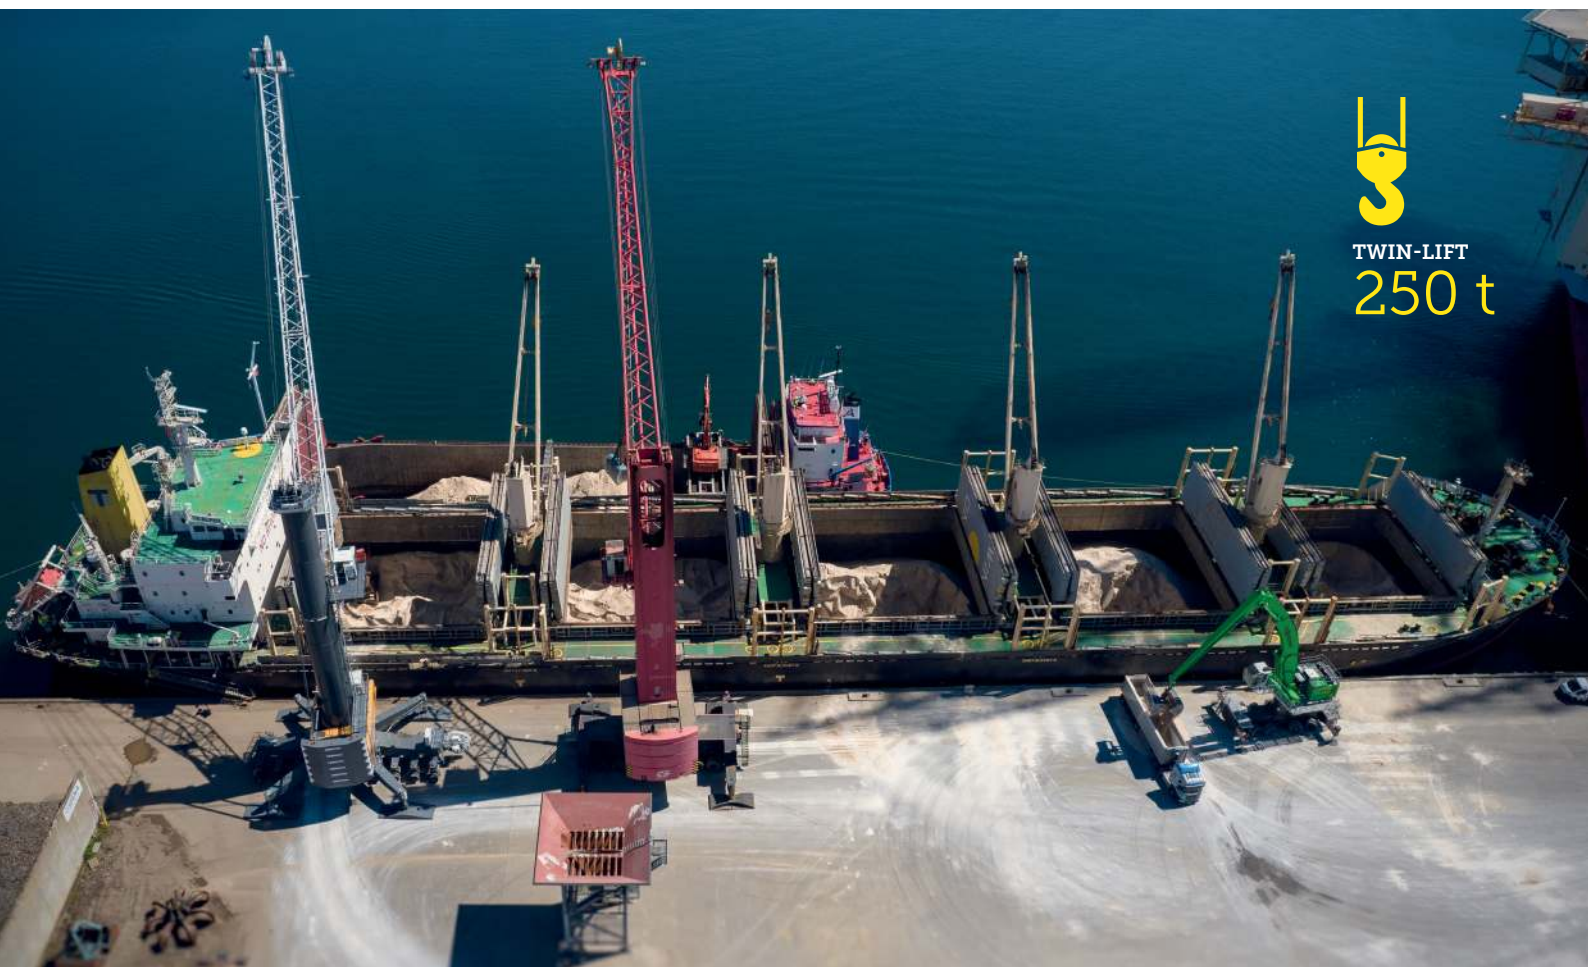

MOBILKRANER/MATERIEL

TWIN-LIFT
250 t

LIEBHERR 550 HYBRID

KAPACITET UDLÆG

Løfteevne, max.	144,0 t	22 m
Bulkhåndtering	46 t	54 m
Lossegrab	18,0 m ³	
Polybgrab	11,5 m ³	
Polybgrab	13,5 m ³	

GOTTWALD HMK 7608B